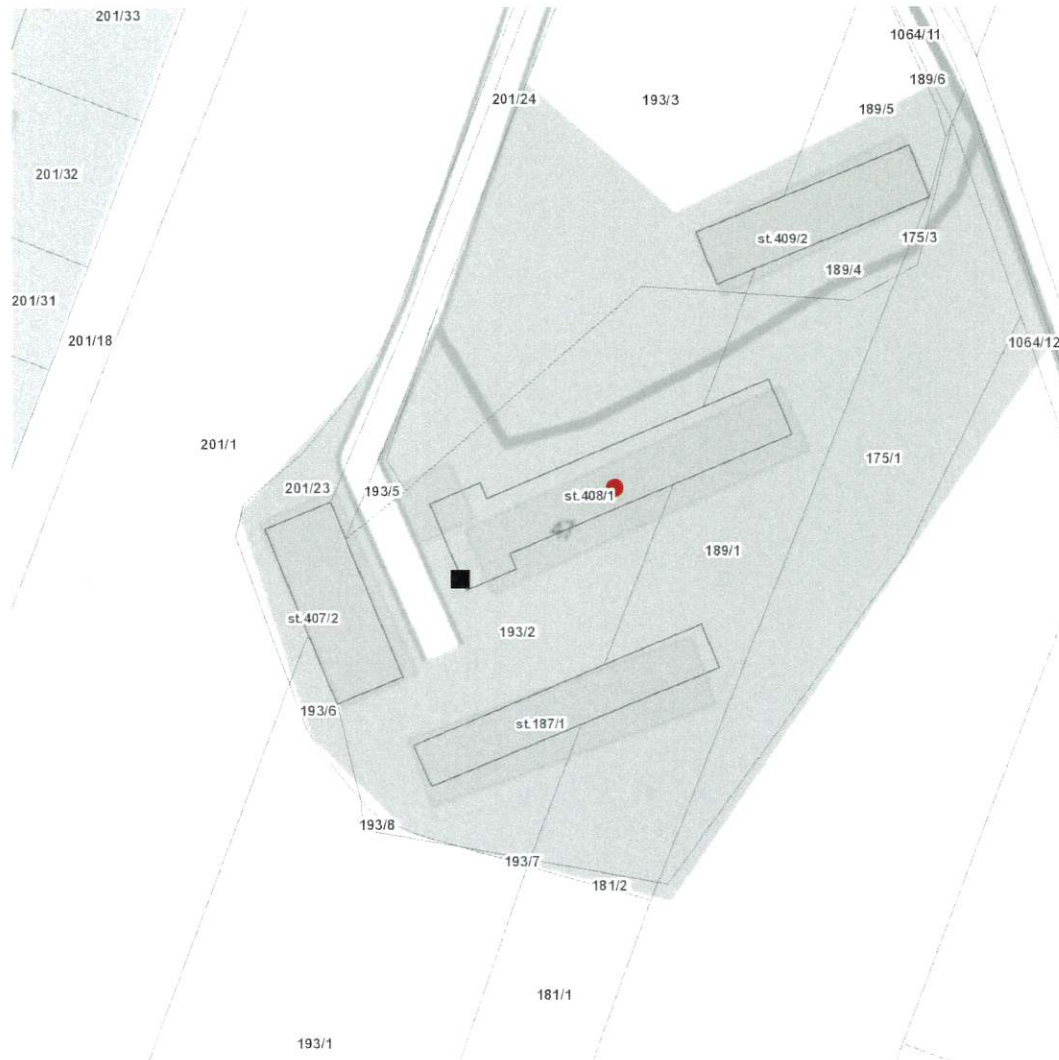

dne 19. 8. 2025 od 11:30 do 13:30 hodin

Orientační mapový podklad odstávkou dotčených lokalit

VYSVĚTLIVKY

- – adresy dotčené odstávkou elektřiny
- – místa připojení k elektrické síti dotčená odstávkou

INFORMACE ZASLÁNA

IDDS: c4qbyd7 (Obec Dolní Lhota)