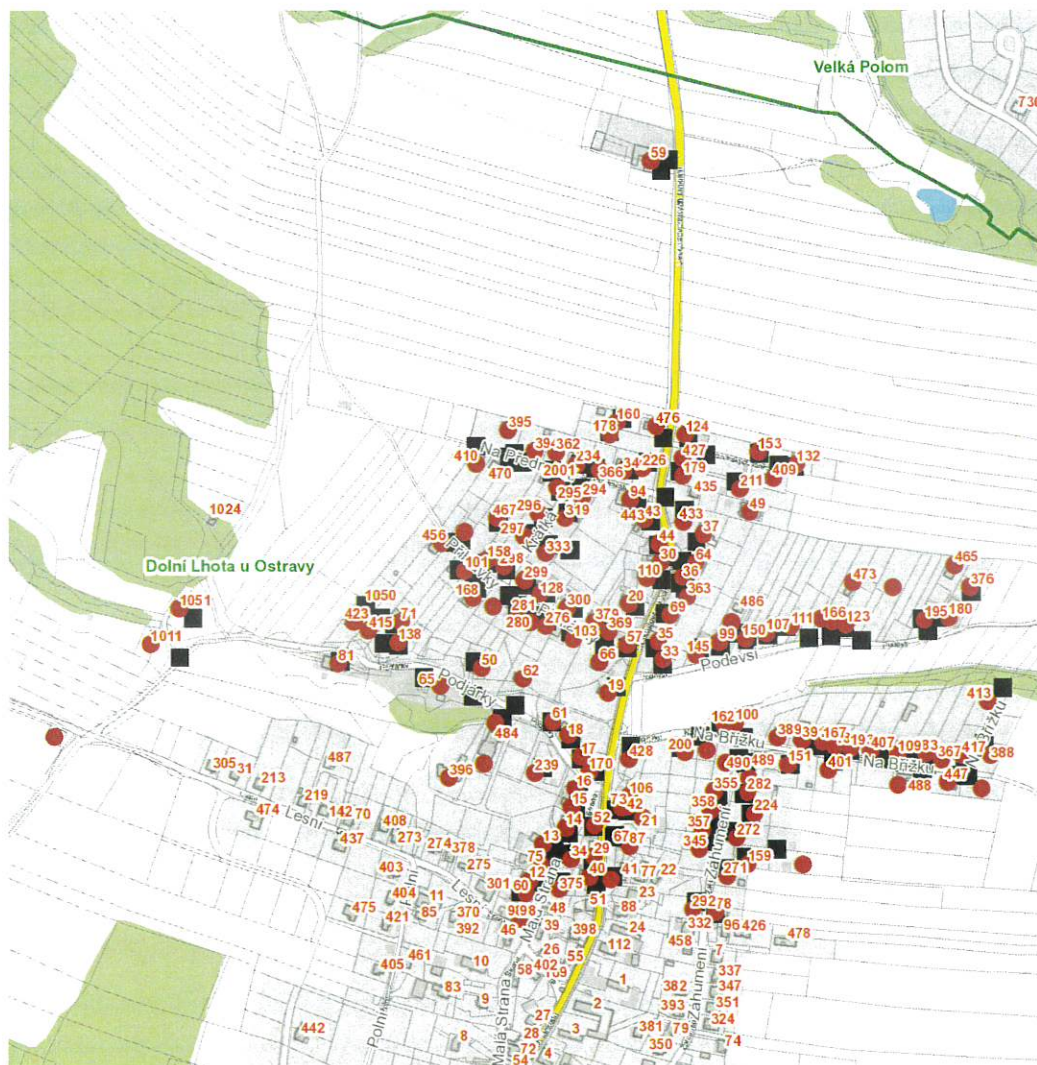

dne **12. 9. 2023** od **8:00** do **18:00** hodin

Plánovaná odstávka zahrnuje tyto lokality:**Dolní Lhota (okres Ostrava-město)**

č. ev. 1011, 1051

Československých tankistů: č. p. 19, 20, 21, 29, 30, 35, 36, 37, 40, 42, 43, 44, 49, 59, 64, 69, 73, 87, 106, 110, 124, 132, 153, 160, 178, 179, 211, 226, 363, 409, 427, 428, 433, 476

kat. území Dolní Lhota (kód 629529): parcelní č. 641/7

**UPOZORNĚNÍ**

Dotčené zařízení distribuční soustavy je nutné i v době odstávky považovat za zařízení pod napětím, a proto vás žádáme o dodržení všech zásad bezpečnosti a provedení opatření potřebných k zamezení případných škod na zdraví a majetku. | Provozovatelé výroben elektřiny jsou povinni zajistit přerušeni dodávky elektřiny z výroby do vypnutého úseku distribuční soustavy.

dne 12. 9. 2023 od 8:00 do 18:00 hodin**Orientační mapový podklad odstávkou dotčených lokalit****VYSVĚTLIVKY**

- – adresy dotčené odstávkou elektřiny
- – místa připojení k elektrické síti dotčená odstávkou