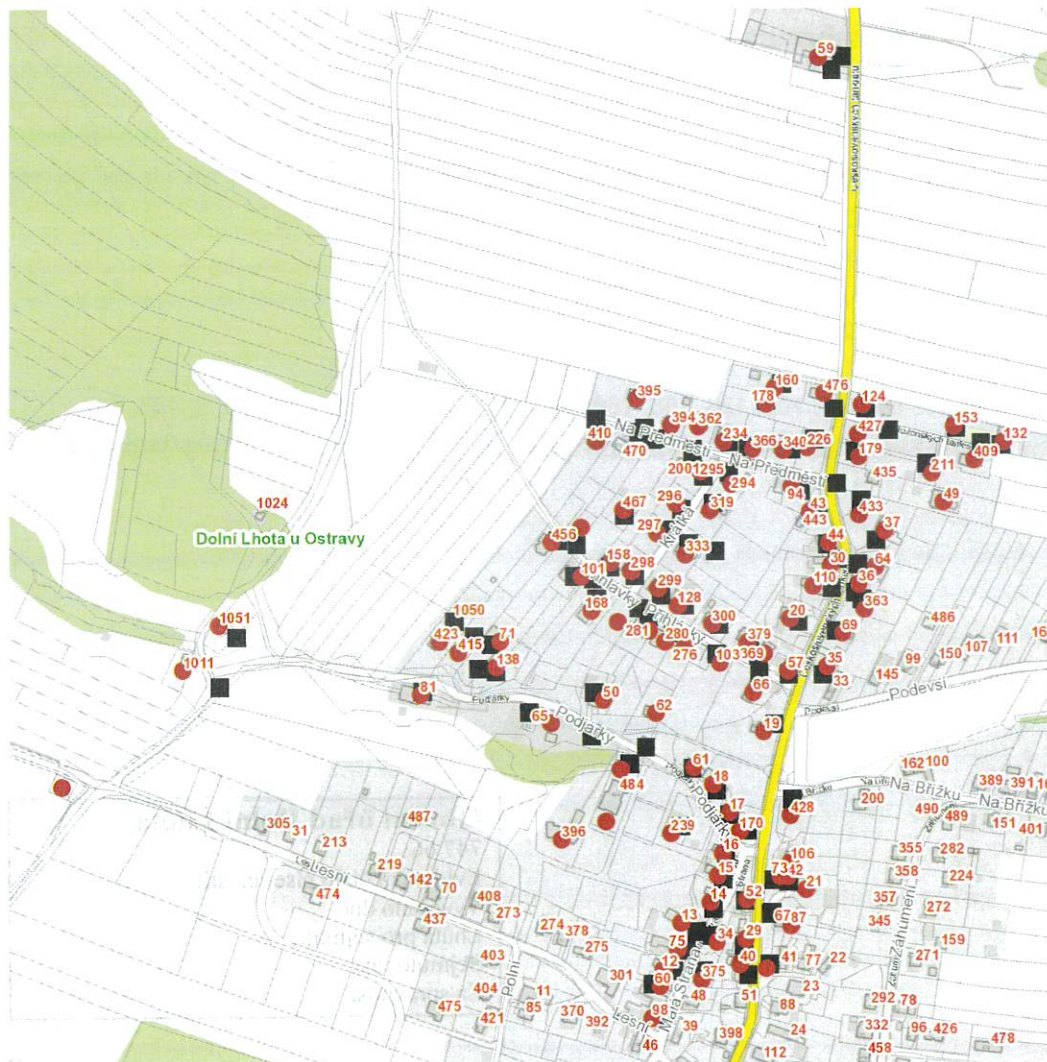

dne **21. 9. 2023** od **8:00** do **17:00** hodin**Orientační mapový podklad odstávkou dotčených lokalit****VYSVĚTLIVKY**

- – adresy dotčené odstávkou elektřiny
- – místa připojení k elektrické síti dotčená odstávkou